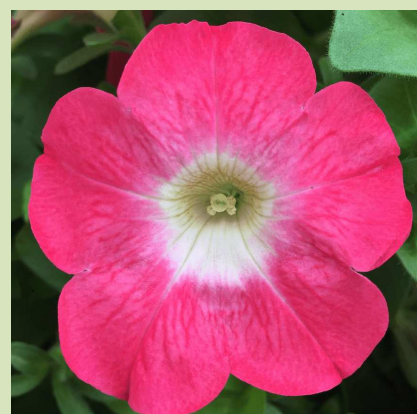

SB50b

blue

blue vein

burgundy

coral morn

deep red

Pétunia de bouture II - type 'Trailing' (Suite)

giant blue

giant purple

hot pink

hot red

impulze

lime

pastel 2000

picotée bleu

pink vein