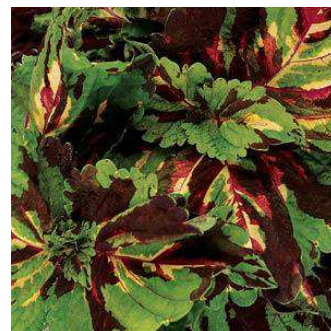

KONG Mosaïc